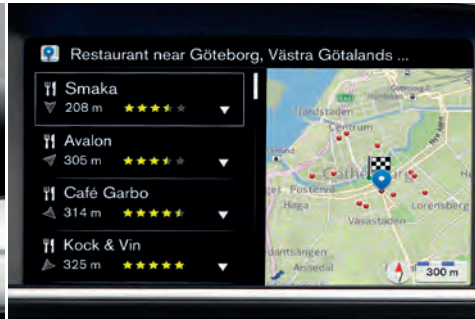

240 €

Navigačný systém Sensus. Vyhľadajte trasu a pripojte sa pomocou cloudových aplikácií, ktoré vás dovedú k najbližším bodom záujmu alebo na voľné parkovacie miesta. Zvoľte si cieľ pomocou hlasového ovládania, prípadne vopred pomocou mobilného telefónu. Súčasťou sú aktualizácie máp.