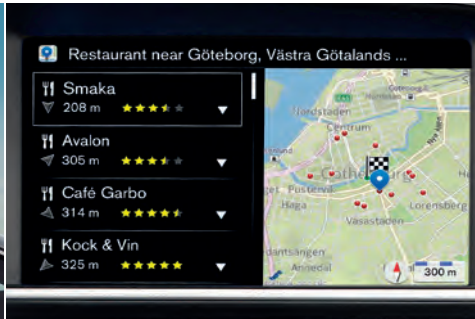

240 €

Navigačný systém Sensus. Vyhľadajte trasu a pripojte sa pomocou cloudových aplikácií, ktoré vás dovedú k najbližším bodom záujmu alebo na voľné parkovacie miesta. Zvoľte si cieľ pomocou hlasového ovládania, prípadne vopred pomocou mobilného telefónu. Súčasťou sú aktualizácie máp.