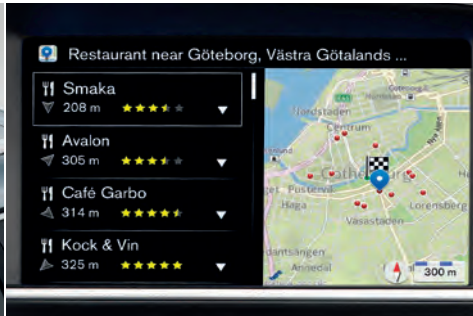

237 €

Navigačný systém Sensus. Vyhľadajte trasu a pripojte sa pomocou cloudových aplikácií, ktoré vás dovedú k najbližším bodom záujmu alebo na voľné parkovacie miesta. Zvoľte si cieľ pomocou hlasového ovládania, prípadne vopred pomocou mobilného telefónu. Súčasťou sú aktualizácie máp.